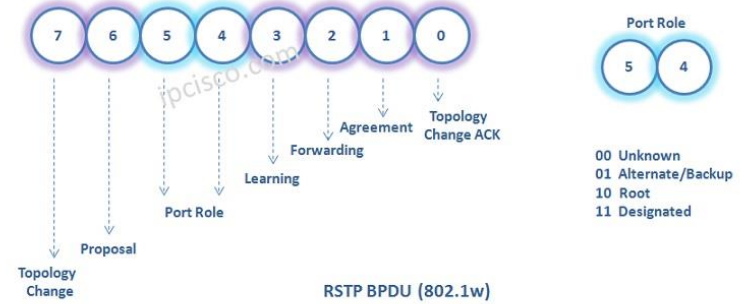

Link Cost (802.1t)

2,000
10,000
20,000
200,000
1,250,000
2,000,000
5,000,000