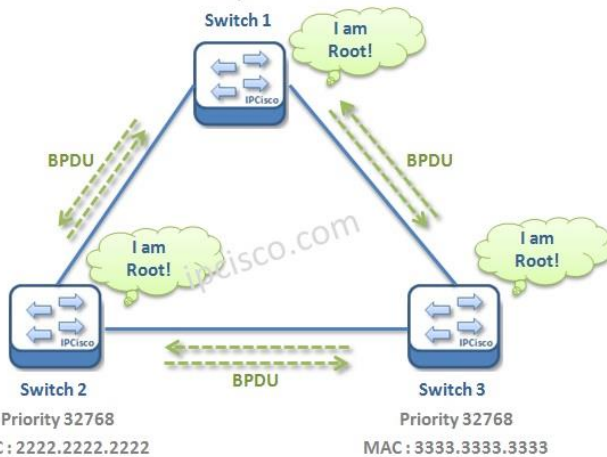

MAC: 1111.1111.1111
Priority 32768