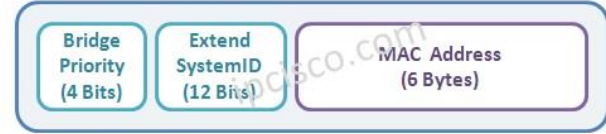

# STP Cheat Sheet

STP (IEEE 802.1D) BPDU

RSTP (IEEE 802.1w) BPDU

Bridge ID (8 Bytes)

## Link Speed (BW)

10 Gbps  
2 Gbps  
1 Gbps  
100 Mbps  
16 Mbps  
10 Mbps  
4 Mbps